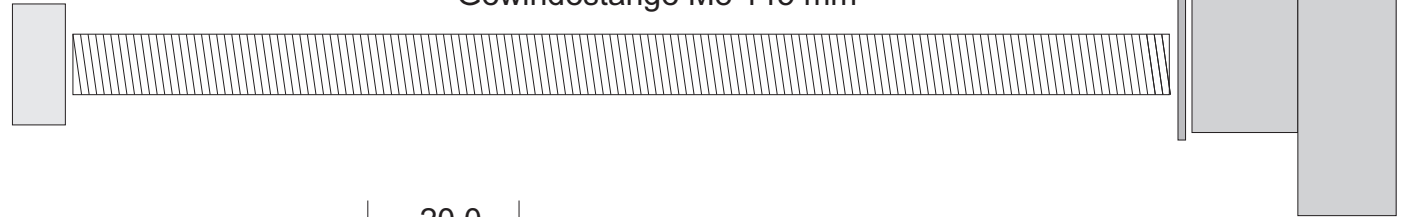

Schleifhilfe

Mutter M8

Gewindestange M8 145 mm

Sterngriff - M8

2xM6 Schraube + 2xM6 Sterngriff + 2xM6 Scheiben

2 x M8 Schraube
2 x Kugellager
2 x Scheibe