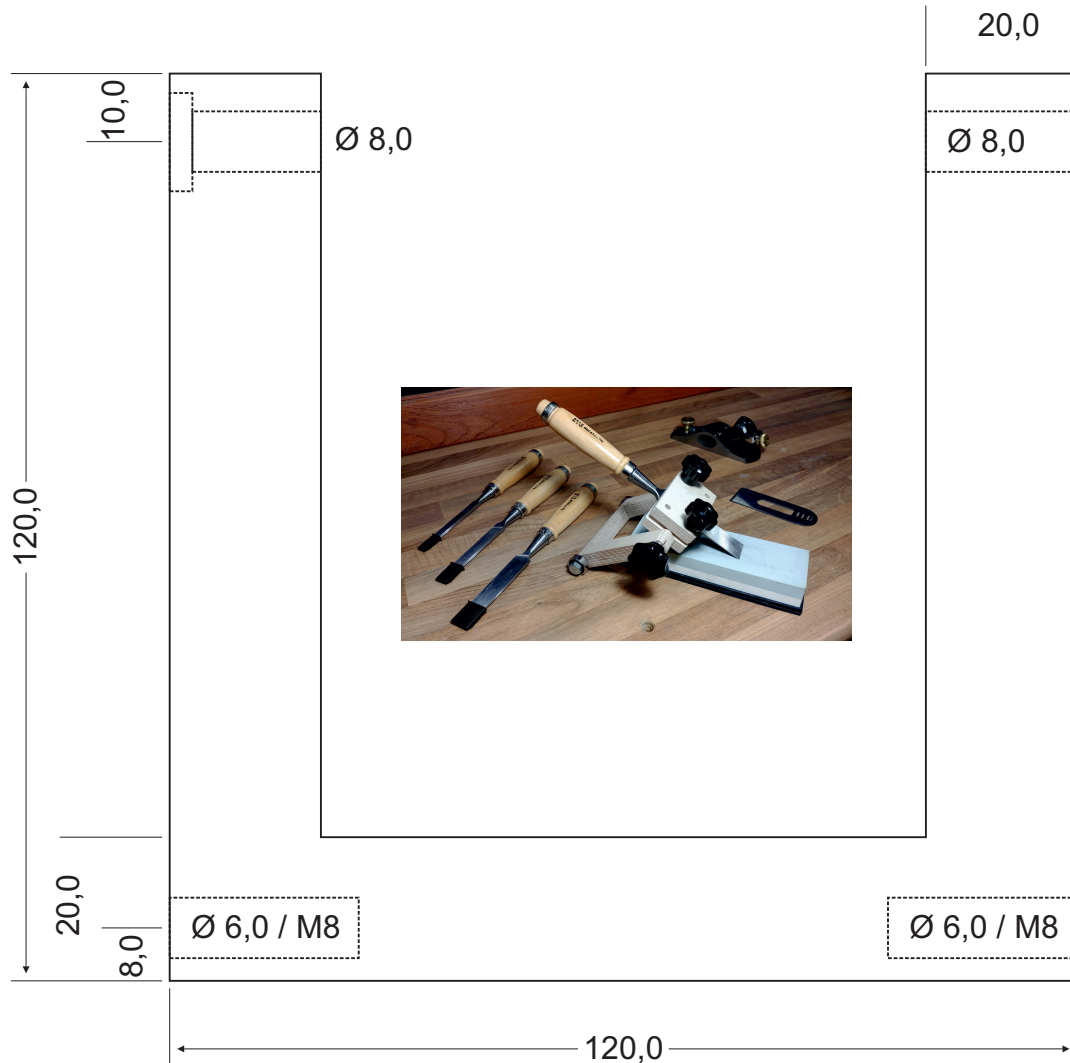

Schleifhilfe

Mutter M8

Gewindestange M8 145 mm

Sterngriff - M8

2xM6 Schraube + 2xM6 Sterngriff + 2xM6 Scheiben

2 x M8 Schraube
2 x Kugellager
2 x Scheibe