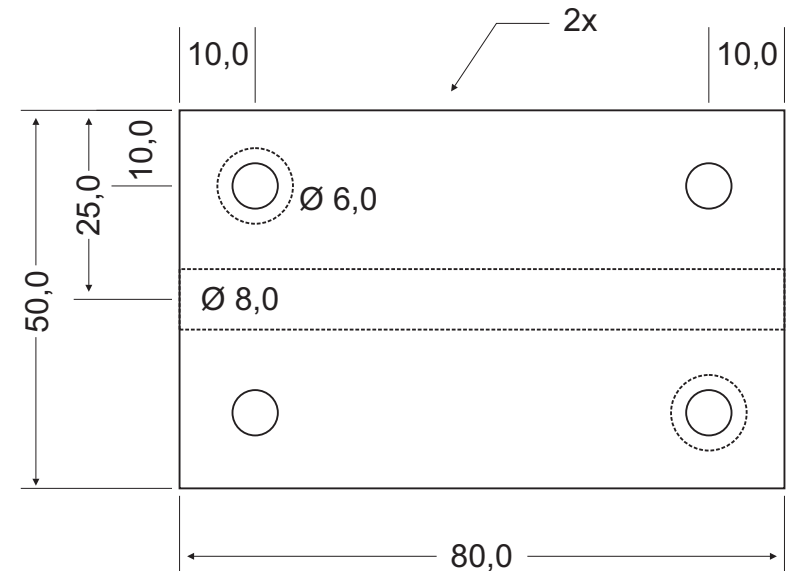

Schleifhilfe

Mutter M8

Gewindestange M8 145 mm

Sterngriff - M8

2xM6 Schraube + 2xM6 Sterngriff + 2xM6 Scheiben

2 x M8 Schraube
2 x Kugellager
2 x Scheibe