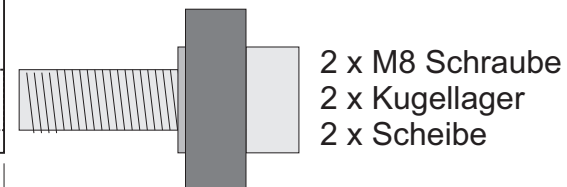

Schleifhilfe

Mutter M8

Gewindestange M8 145 mm

Sterngriff - M8

2xM6 Schraube + 2xM6 Sterngriff + 2xM6 Scheiben

2 x M8 Schraube
2 x Kugellager
2 x Scheibe